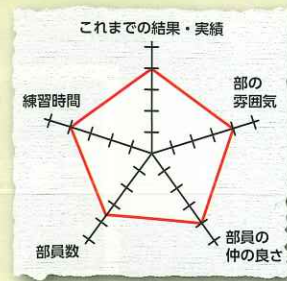

第1号は 部活動紹介

島根中央高校の部活動の様子を、今回は紹介します！8月に開かれる全国大会に出場、参加する部や6月の高校総体で活躍した部を中心に紹介しますが、体育系7部、文化系9部がそれぞれの目標を持って活動しています。今回は、各部の活動の様子を写真やチャートで紹介しますが、本校の部活動に興味を持たれた中学生の皆さんは、10月15日(土)にある1日体験入学に是非ご参加ください。また、ほぼ毎日いずれかの部が活動していますので、地域の皆さんで興味を持たれた方も是非学校へおいでいただき、生徒の活動を見てください。

Point

レーダーチャートの見方

クラブの紹介にはレーダーチャートで練習時間や実績などが分かるようになっています。自分のスクールライフにあわせて充実したクラブ活動を選びましょう！

カヌー部

新たなカヌー部の歴史を創る!

統合によって引き継がれたカヌー部、現在の部員数は男子7人、女子6人、マネージャー1人で計14人。

部の雰囲気は、各自の目標に向かって、前向きに、明るく、そしてハードにいい汗を流しています。

カヌーは激流を漕ぐ種目とスプリントスピードを競うものがあります。オリンピックの種目でもあり、ヨーロッパではメジャーなスポーツです。本校カヌー部はスプリ

ントをしています。過去にはインターハイ・国体で多くの入賞を果たしています。部の目標はズバリ、日本一です。

目標は高く夢はでっかく。願いは必ず叶う。無限の可能性を信じて、伝統の合言葉「あせらず」「あわてず」「あきらめず」の精神で、新たな歴史を刻もうと日々活動しています。

祝 全国大会出場決定

全国高等学校総合体育大会 カヌースプリント競技大会

参加種目
カヤックシングル・カヤックペア・カヤックフォア

参加選手
土居圭太郎 福村海人 多代田卓
谷川康幸 藤本祥司 俵大貴

先輩からのメッセージ

目標が高く、雰囲気も明るく最高！昨日より今日、今日より明日とレベルを上げ気持ちを高め「苦しい時に笑って」を合言葉に日々に向かって前向きに進んでいます。

監督からのメッセージ

新しい競技で日本一の夢を追っかけませんか？中学時代には文化部で活躍していて、入学してカヌーを始め、全国入賞した先輩が沢山います。やれると信じるならば、必ず夢は叶います！一緒に夢を追っかけましょう！日本全国遠征大会で駆け回りましょう！新たな歴史を創りましょう！

新聞部

今、新聞部が熱い!

現在3年生女子3人の少数精鋭で活動しています。高校での様々な行事、大会はもちろん、地域でのイベント、はたまた社会にも目を向け、取材活動や新聞作りに励んでいます。今年度は全国高等学校総合文化祭(福島大会)に出場して、取材見識を広めたことなどを新聞作りを通して伝えていきたいと思っています。

祝 全国大会出場決定

全国高等学校総合文化祭

新聞部門

高木園歌
山根瞳
徳永香

先輩からのメッセージ

新聞部に入り、様々な人と接していく中でコミュニケーション能力や、文章を編集する力が身に付きます。また部活動に励みながらも、地域の人々と交流ができて楽しいです。

先生からのメッセージ

編集の打ち合わせ・取材・発行までを活発に、そして和気あいあいとこなしていきます。現在新入部員を募集しています。あなたも新聞部に青春を打ち込みましょう。

ワープロ部

全国大会入賞を目指して