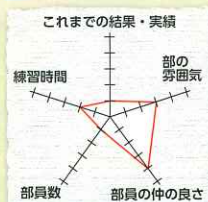

放送部

放送部は部員数0の状態がしばらく続き、活動休止していましたが、2年生2人が入部し、活動を再開することができました。5月にはNHK放送コンテストにも出場し、キャリアは短いながらも健闘しました。まだ不定期ですが、お昼の校内放送で全校に情報発信もしています。伝える心を大切に温もりのある声を届けていきたいです。