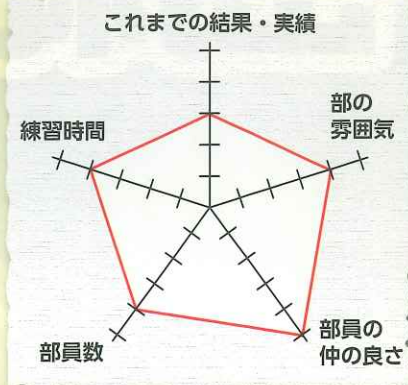

ントをしています。過去にはインターハイ・国体で多くの入賞を果たしています。部の目標はズバリ、日本一です。

目標は高く夢はでっかく。願いは必ず叶う。無限の可能性を信じて、伝統の合言葉「あせらず」「あわてず」「あきらめず」の精神で、新たな歴史を刻もうと日々活動しています。