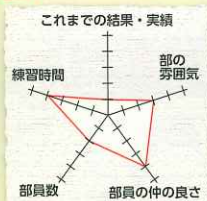

バスケットボール部

男子バスケットボール部は現在部員数5人と少なく、また、高校からバスケットボールを始めた者がほとんどですが、みんな明るく一生懸命に部活に取り組んでいます。活動内容は基本練習からチーム練習まで毎日行い、公式戦での勝利を目標に頑張っています。