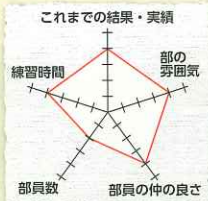

吹奏楽部

現在の部員数は、3年生7人、1年生2人の合計9人で活動しています。当面の課題は部員を増やすことです。1人でも多くの生徒が入部してくれることを期待しています。活動内容は大会出場を主に、各種演奏会への参加や主催をしています。現在の目標は、吹奏楽コンクール中国大会へ出場することです。