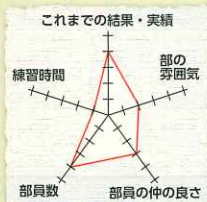

写真部

部員は、1年生6人、2年生3人、3年生8人の合計17人で、毎週月曜日に部会を行っています。部会では、撮影技術を学び、高校生活や地域の風景を中心に撮影しています。学園祭では、体育祭の競技で真剣に取り組む表情や応援合戦、文化祭のイベントが撮影でき、魅力的な写真になります。地元商店街や観光地などへ行き、撮影会を行うこともあります。県高校写真コンクールや各種コンテストへの出品を行っており、目標は、高校写真展に入賞することです。