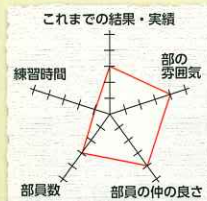

JRC部

私達JRC部は、1年生4人、2年生6人の合計10人で活動しています。活動内容は、主にボランティア活動で、学校や地域を良くするために活動しています。また、毎週金曜日には川本保育所を訪問し、小さい子どもたちと楽しく遊んでいます。時には、募金活動・掃除・各種施設の訪問もします。