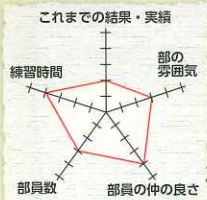

その他のクラブ紹介

剣道部

剣道部は男子3人、女子7人の経験者から初心者まで幅広い人材で活動しています。初心者も大歓迎です。普段の稽古は基本を中心に行い、試合前には実践的な稽古や練習試合を行っています。目標は中国大会出場です。その為に県外遠征など行い技術を磨いています。一緒に中国大会を目指して頑張ろう!