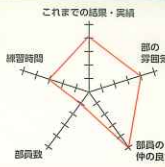

# 第1号は 部活動紹介

島根中央高校の部活動の様子を、今回は紹介します！8月に開かれる全国大会に出場、参加する部や6月の高校総体で活躍した部を中心に紹介しますが、体育系7部、文化系9部がそれぞれの目標を持って活動しています。今回は、各部の活動の様子を写真やチャートで紹介しますが、本校の部活動に興味を持たれた中学生の皆さんは、10月15日(土)にある1日体験入学に是非ご参加ください。また、ほぼ毎日いずれかの部が活動していますので、地域の皆さんで興味を持たれた方も是非学校へおいでいただき、生徒の活動を見てください。

Point

レーダーチャートの見方

クラブの紹介にはレーダーチャートで練習時間や実績などが分かるようになっています。自分のスクールライフにあわせて充実したクラブ活動を選びましょう！