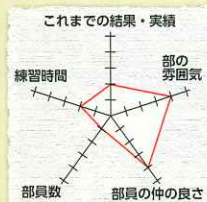

自然科学部

自然科学部は、化石や鉱物を掘りに行ったり、卵落としコンテストに参加したり、液晶を作ってみたりと「楽しく科学」をしています。今は特に水ロケットに力を入れており、多段式ロケットで高度100m(現在15m)を目指して取り組んでいます。実験・工作では自分が知らなかった発見に出会えるよ。