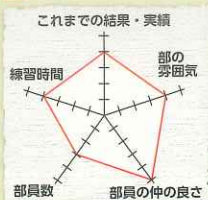

陸上競技部

私達陸上競技部は、男子7人、女子2人ですが、各自が高い目標を持って練習に励んでいます。外部指導者のお力もあって、最近では投てき種目がめきめきと力をつけています。今後の目標は、トラック種目を含め1人でも多く中国大会以上に出場することです。「皆がいるから1人でも走れる」そんな陸上競技部です。