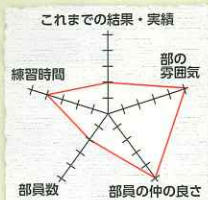

ソフトテニス部

私達ソフトテニス部は、女子2人、男子5人という少人数で活動しています。練習は男女混合のメニューできついです。毎日声を出し合い、充実した部活をしています。私達テニス部の目標はインターハイ出場です。簡単なことではないですが、達成できるように努力を惜しまず全員全力でやっています。