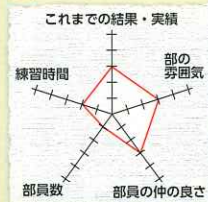

茶・華道部

茶道部は2年生3人で活動しています。礼儀作法やお点前を学び、お茶を楽しみながらお稽古をしています。華道部は2年生2人、3年生2人の4人で活動しています。いけばなの基本を学び、それぞれの個性を生かしてお花をいけています。茶・華道どちらも許状を取得することができます。