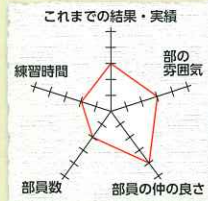

美術部

美術部は、現在2年生3人、1年生3人の計6人で活動しています。活動は基本的に週2回で、和気あいあいと、好きな作品の製作をしています。兼部もOKです!高校美術展出品を目指し、あなたと一緒に楽しみながら絵を描きませんか。お待ちしています!!