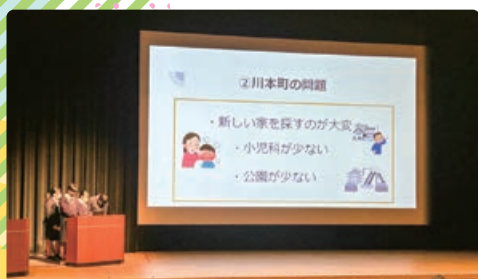

10月

11月

12月

1月

2月

祝卒業
3月

川本町探究フェスタ2023

2月8日、川本町内の各校種が集い、発表を聞きあう「川本町探究フェスタ2023」がありました。高校からは、1年生から3年生までの10組が参加し、それぞれ探究してきたことを発表しました。

しまね探究フェスタ 2023

2月5日、島根大学(松江市)で行われた「しまね探究フェスタ2023」に2年生2名が参加をしました。

三振が取れる変化球を投げるには

廣瀬 隆介(益田東中出身)

今回、探究フェスタに参加をして良かったと思うことがあります。それは、たくさんの方からアドバイスがもらえることができたことです。アイスブレイクや質疑応答、対話の時間を通して野球のことを知らない方からの質問や意見、自分では気づけなかったことなど、新しい発見がたくさんありました。学校で発表したときとは違う質問などもあったため、探究フェスタに参加をして本当に良かったし、良い経験になりました。