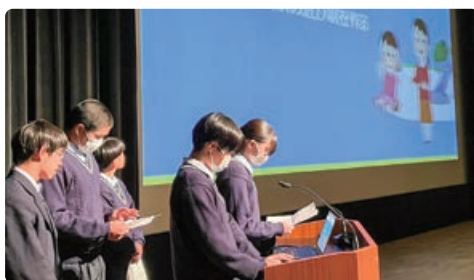

10月

11月

12月

1月

2月

祝卒業
3月

川本町探究フェスタ2023

2月8日、川本町内の各校種が集い、発表を聞きあう「川本町探究フェスタ2023」がありました。高校からは、1年生から3年生までの10組が参加し、それぞれ探究してきたことを発表しました。

しまね探究フェスタ 2023

2月5日、島根大学(松江市)で行われた「しまね探究フェスタ2023」に2年生2名が参加をしました。

三振が取れる変化球を投げるには

廣瀬 隆介(益田東中出身)

今回、探究フェスタに参加をして良かったと思うことがあります。それは、たくさんの方からアドバイスがもらえることができたことです。アイスブレイクや質疑応答、対話の時間を通して野球のことを知らない方からの質問や意見、自分では気づけなかったことなど、新しい発見がたくさんありました。学校で発表したときとは違う質問などもあったため、探究フェスタに参加をして本当に良かったし、良い経験になりました。

摂食障害

～SNS社会によるルッキズム～

河端 風花(神奈川県出身)

今回、探究フェスタに参加して一番感じたことは、自分らしく動くことで得られるものはすごく自分自身の力になるということです。私は探究のテーマが少し難しい内容だったので、参加者に伝えることができないのではと心配でしたが、実際に発表した後は、高校生だけではなく、様々な年代の方からフィードバックをもらうことができ、とても良い刺激になりました。その後のグループワークでもたくさんの意見や考えを聞いて、とても良い経験になりました。