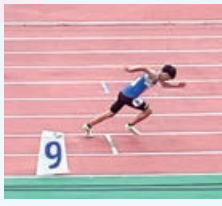

島根中央高校だより

2021.4~2024.3 3月1日、無事56名の卒業生を送り出すことができました。

4月

5月

6月

7月

8月

9月

10月

11月

12月

1月

2月

祝卒業
3月

川本町探究フェスタ2023

2月8日、川本町内の各校種が集い、発表を聞きあう「川本町探究フェスタ2023」がありました。高校からは、1年生から3年生までの10組が参加し、それぞれ探究してきたことを発表しました。

しまね探究フェスタ 2023

2月5日、島根大学(松江市)で行われた「しまね探究フェスタ2023」に2年生2名が参加をしました。

三振が取れる変化球を投げるには

廣瀬 隆介(益田東中出身)

今回、探究フェスタに参加をして良かったと思うことがあります。それは、たくさんの方からアドバイスがもらえることができたことです。アイスブレイクや質疑応答、対話の時間を通して野球のことを知らない方からの質問や意見、自分では気づけなかったことなど、新しい発見がたくさんありました。学校で発表したときとは違う質問などもあったため、探究フェスタに参加をして本当に良かったし、良い経験になりました。